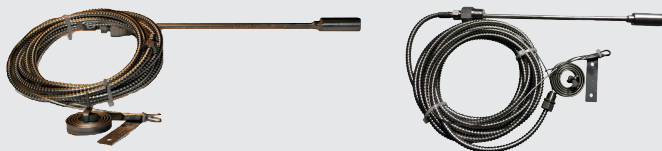

NOVESZ
supplies & services

PARTES DE REPUESTO

NOVESZ
supplies & services

PARTES DE REPUESTO

ELEMENTO DE PRESIÓN ESTÁTICA

El Bourdon helicoidal de acero inoxidable 316, para medición de presión estática (PSI). Contamos con rangos desde 0-25 hasta 0-30,000 PSI.

ELEMENTO TERMAL

Elemento de temperatura con bourdon, capilar y bulbo de SS316 con una extensión aproximada de 3 mts (10 pies), con una precisión de + o - 1% de la escala completa. Conector: ajustable 1/2 "de la Unión en 1/4" tubo flexible.

INDICADOR DE FUNCIONES

El LED indica el Funcionamiento

UNIDAD DE PRESIÓN DIFERENCIAL

El DPU mide la presión diferencial en cualquier procedimiento dado. Se convierte esta medición en una salida mecánica por medio de un tubo de torsión asamblea. El conjunto del tubo de torsión está conectado a un enlace y sistema de palanca que a su vez se transmite al dispositivo final, esto podría ser un instrumento de registro o un instrumento de control.

ALTURA DE PUNTA	NÚMERO DE PARTE	COLOR
.14" / 3.56 mm	82-39-0103-06	AZUL
.37" / 9.40 mm	82-39-0202-06	ROJO
.60" / 15.24 mm	83-39-0304-06	VERDE
.83" / 21.08 mm	82-39-0401-06	NEGRO

RANGO DE PRESIÓN	TIEMPO DE ROTACIÓN
100-2500 PSI x 100" w.c.	24 Hrs / 7 Días
100-2500 PSI x 100" w.c. x 150° F	24 Hrs / 7 Días
0 – 100 % Universal	24 Hrs